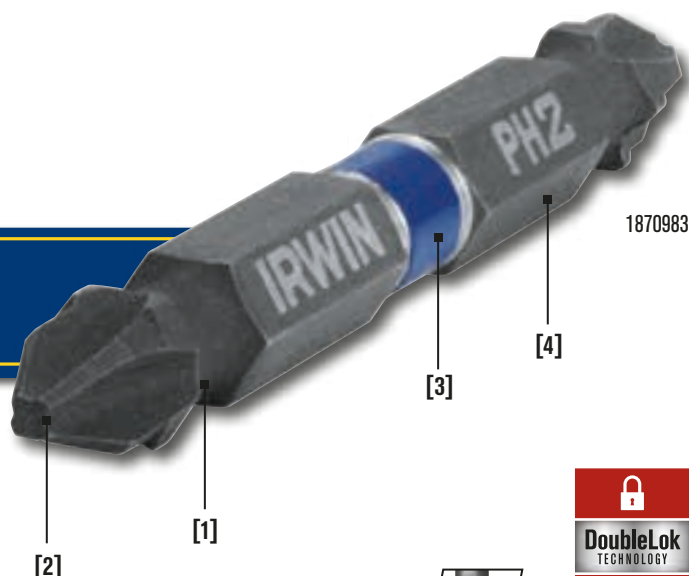

1870983

1. Technologie DoubleLok™

Zajišťuje bezpečné upevnění obou konců bitu ve šroubovácích Impact a rychloupínacích sklíčidlech. Možnost používat dva hroty téhož bitu přispívá k pohodlí uživatele a prodloužení životnosti.

2. Přesná geometrie hrotů

Zaručuje dokonalý kontakt a omezuje prokluzování a strhávání.

3. Power Groove

Kompatibilní s magnetickým adaptérem řady IRWIN® Impact Performance Series™.

4. Vyrobeno z extrémně odolné rychlořezné oceli

Odolává vysokému krouticímu momentu

LEPŠÍ SEVRĚNÍ.
MENŠÍ PROKLUZOVÁNÍ.*

Kompatibilní s magnetickým adaptérem řady IRWIN Impact Performance**

Kat. č.	Popis	EAN	Prům. balení	Běžné balení
1923372	Oboustranný bit do el. šroubováků Impact - PH1 60 mm - 2 ks	5706919233762	25	5
1923373	Oboustranný bit do el. šroubováků Impact - PH1 60 mm - 10 ks	5706919233779	60	10
1923375	Oboustranný bit do el. šroubováků Impact - PH2 60 mm - 2 ks	5706919233786	25	5
1923376	Oboustranný bit do el. šroubováků Impact - PH2 60 mm - 10 ks	5706919233816	60	10
1923377	Oboustranný bit do el. šroubováků Impact - PH2 100 mm - 2 ks	5706919233830	25	5
1923378	Oboustranný bit do el. šroubováků Impact - PH3 60 mm - 2 ks	5706919233854	25	5
1923381	Oboustranný bit do el. šroubováků Impact - T10 60 mm - 2 ks	5706919233861	25	5
1923383	Oboustranný bit do el. šroubováků Impact - T15 60 mm - 2 ks	5706919233878	25	5
1923385	Oboustranný bit do el. šroubováků Impact - T20 60 mm - 2 ks	5706919233885	25	5
1923386	Oboustranný bit do el. šroubováků Impact - T20 100 mm - 2 ks	5706919233915	25	5
1923387	Oboustranný bit do el. šroubováků Impact - T25 60 mm - 2 ks	5706919233922	25	5
1923388	Oboustranný bit do el. šroubováků Impact - T25 100 mm - 2 ks	5706919234059	25	5
1923391	Oboustranný bit do el. šroubováků Impact - T30 60 mm - 2 ks	5706919234066	25	5
1923392	Oboustranný bit do el. šroubováků Impact - T30 100 mm - 2 ks	5706919234073	25	5
1923405	Oboustranný bit do el. šroubováků Impact - PZ1 60 mm - 2 ks	5706919234080	25	5
1923406	Oboustranný bit do el. šroubováků Impact - PZ1 60 mm - 10 ks	5706919234097	60	10
1923407	Oboustranný bit do el. šroubováků Impact - PZ1 100 mm - 2 ks	5706919234103	25	5
1923408	Oboustranný bit do el. šroubováků Impact - PZ2 60 mm - 2 ks	5706919234110	25	5
1923409	Oboustranný bit do el. šroubováků Impact - PZ2 60 mm - 10 ks	5706919234127	60	10
1923410	Oboustranný bit do el. šroubováků Impact - PZ2 100 mm - 2 ks	5706919232277	25	5
1923411	Oboustranný bit do el. šroubováků Impact - PZ3 60 mm - 2 ks	5706919232284	25	5
1923412	Oboustranný bit do el. šroubováků Impact - PZ3 60 mm - 10 ks	5706919232291	60	10
1923227	Oboustranný bit do el. šroubováků Impact - PZ3 100 mm - 2 ks	5706919232864	25	5

*v porovnání se standardními šroubovacími bity

**výjma T40, SL10-12, SL12-14, Hex 6 mm, Hex 8 mm, Hex 1/4"