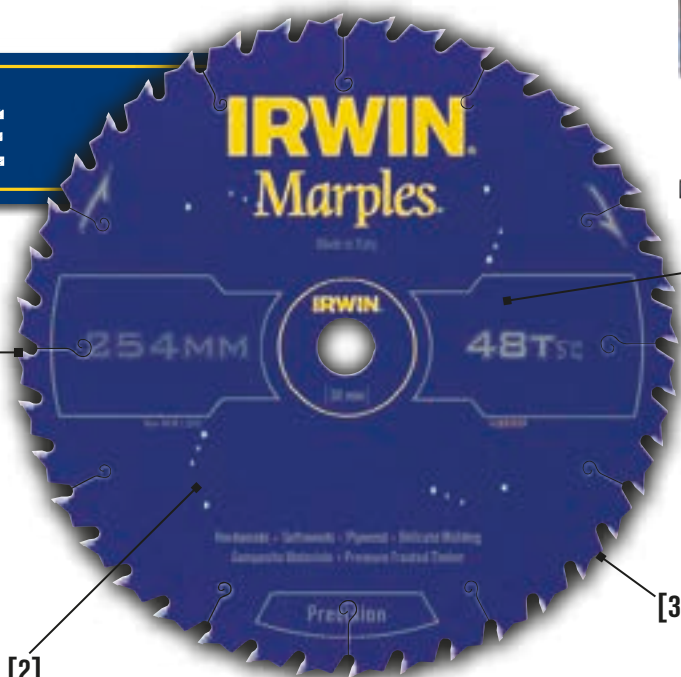

IRWIN® MARPLES® PILOVÉ KOTOUČE

1. ŽIVOTNOST, TRVANLIVOST, ODOLNOST OSTŘÍ

Použitý tvrdokov je lehčí a odolnější než běžný typ, má delší životnost a umožňuje broušení

2. PŘESNĚJŠÍ A ČISTŠÍ ŘEZ

Laserem řezané tělo kotouče umožňuje rovnější a čistší řez

3. PŘESNĚJŠÍ A ČISTŠÍ ŘEZ

Přesná tuhost kotouče zvyšuje přesnost řezání

4. HLADKÝ POVRCH, ŽÁDNÉ SVÍRÁNÍ, POVRCHOVÁ ÚPRAVA

Speciální povrchová úprava s částicemi hliníku lépe odvádí teplo a umožňuje hladší a čistší řez

[1]

[2]

[4]

Kat. č.	Popis	Kategorie	Kategorie	Průměr	Počet zubů	Upínací otvor	Šířka řezu	Uspořádání zubů
1897453	Marples® pil. kotouč 216mm/24T M	Stacionární	Pokosová	216	24	30	2,5	ATB/N
1897454	Marples® pil. kotouč 216mm/48T M	Stacionární	Pokosová	216	48	30	2,5	ATB/N
1897455	Marples® pil. kotouč 216mm/60T M	Stacionární	Pokosová	216	60	30	2,5	ATB/N
1897456	Marples® pil. kotouč 250mm/48T M	Stacionární	Pokosová	250	48	30	2,5	ATB/N
1897457	Marples® pil. kotouč 250mm/60T M	Stacionární	Pokosová	250	60	30	2,5	ATB/N
1897458	Marples® pil. kotouč 250mm/80T M	Stacionární	Pokosová	250	80	30	2,5	HI-ATB/N
1897459	Marples® pil. kotouč 254mm/48T M	Stacionární	Pokosová	254	48	30	2,5	ATB/N
1897460	Marples® pil. kotouč 254mm/60T M	Stacionární	Pokosová	254	60	30	2,5	ATB/N
1897461	Marples® pil. kotouč 254mm/80T M	Stacionární	Pokosová	254	80	30	2,5	HI-ATB/N
1897462	Marples® pil. kotouč 260mm/48T M	Stacionární	Pokosová	260	48	30	2,5	ATB/N
1897463	Marples® pil. kotouč 260mm/60T M	Stacionární	Pokosová	260	60	30	2,5	ATB/N
1897464	Marples® pil. kotouč 260mm/80T M	Stacionární	Pokosová	260	80	30	2,5	HI-ATB/N
1897465	Marples® pil. kotouč 305mm/48T M	Stacionární	Pokosová	305	48	30	2,5	ATB/N
1897466	Marples® pil. kotouč 305mm/60T M	Stacionární	Pokosová	305	60	30	2,5	ATB/N
1897467	Marples® pil. kotouč 305mm/96T M	Stacionární	Pokosová	305	96	30	2,5	HI-ATB/N
1897474	Marples® pil. kotouč 250mm/24T	Stacionární	Stolní a pokos.	250	24	30	3,2	ATB
1897475	Marples® pil. kotouč 250mm/40T	Stacionární	Stolní a pokos.	250	40	30	3,2	ATB
1897476	Marples® pil. kotouč 250mm/60T	Stacionární	Stolní a pokos.	250	60	30	3,2	ATB
1897477	Marples® pil. kotouč 250mm/80T	Stacionární	Stolní a pokos.	250	80	30	3,2	ATB
1897478	Marples® pil. kotouč 300mm/24T	Stacionární	Stolní a pokos.	300	24	30	3,2	ATB
1897479	Marples® pil. kotouč 300mm/48T	Stacionární	Stolní a pokos.	300	48	30	3,2	ATB
1897480	Marples® pil. kotouč 300mm/60T	Stacionární	Stolní a pokos.	300	60	30	3,2	ATB
1897468	Marples® pil. kotouč 216mm/84T	Multi	Multi	216	84	30	2,5	TCG/ N
1897469	Marples® pil. kotouč 250mm/84T	Multi	Multi	250	84	30	2,5	TCG/ N
1897470	Marples® pil. kotouč 254mm/84T	Multi	Multi	254	84	30	2,5	TCG/ N
1897471	Marples® pil. kotouč 260mm/84T	Multi	Multi	260	84	30	2,5	TCG/ N
1897472	Marples® pil. kotouč 300mm/96T	Multi	Multi	300	96	30	3,2	TCG
1897473	Marples® pil. kotouč 305mm/100T	Multi	Multi	305	100	30	2,5	TCG/ N