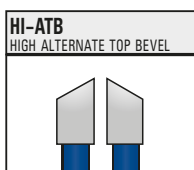

### 4. HLADKÝ POVRCH, ŽÁDNÉ SVÍRÁNÍ, POVRCHOVÁ ÚPRAVA

Speciální povrchová úprava s částicemi hliníku lépe odvádí teplo a umožňuje hladší a čistší řez

[1]

[2]

[4]

Kat. č.	Popis	Kategorie	Kategorie	Průměr	Počet zubů	Upínací otvor	Šířka řezu	Uspořádání zubů
1897453	Marples® pil. kotouč 216mm/24T M	Stacionární	Pokosová	216	24	30	2,5	ATB/N
1897454	Marples® pil. kotouč 216mm/48T M	Stacionární	Pokosová	216	48	30	2,5	ATB/N
1897455	Marples® pil. kotouč 216mm/60T M	Stacionární	Pokosová	216	60	30	2,5	ATB/N
1897456	Marples® pil. kotouč 250mm/48T M	Stacionární	Pokosová	250	48	30	2,5	ATB/N
1897457	Marples® pil. kotouč 250mm/60T M	Stacionární	Pokosová	250	60	30	2,5	ATB/N
1897458	Marples® pil. kotouč 250mm/80T M	Stacionární	Pokosová	250	80	30	2,5	HI-ATB/N
1897459	Marples® pil. kotouč 254mm/48T M	Stacionární	Pokosová	254	48	30	2,5	ATB/N
1897460	Marples® pil. kotouč 254mm/60T M	Stacionární	Pokosová	254	60	30	2,5	ATB/N
1897461	Marples® pil. kotouč 254mm/80T M	Stacionární	Pokosová	254	80	30	2,5	HI-ATB/N
1897462	Marples® pil. kotouč 260mm/48T M	Stacionární	Pokosová	260	48	30	2,5	ATB/N
1897463	Marples® pil. kotouč 260mm/60T M	Stacionární	Pokosová	260	60	30	2,5	ATB/N
1897464	Marples® pil. kotouč 260mm/80T M	Stacionární	Pokosová	260	80	30	2,5	HI-ATB/N
1897465	Marples® pil. kotouč 305mm/48T M	Stacionární	Pokosová	305	48	30	2,5	ATB/N
1897466	Marples® pil. kotouč 305mm/60T M	Stacionární	Pokosová	305	60	30	2,5	ATB/N
1897467	Marples® pil. kotouč 305mm/96T M	Stacionární	Pokosová	305	96	30	2,5	HI-ATB/N
1897474	Marples® pil. kotouč 250mm/24T	Stacionární	Stolní a pokos.	250	24	30	3,2	ATB
1897475	Marples® pil. kotouč 250mm/40T	Stacionární	Stolní a pokos.	250	40	30	3,2	ATB
1897476	Marples® pil. kotouč 250mm/60T	Stacionární	Stolní a pokos.	250	60	30	3,2	ATB
1897477	Marples® pil. kotouč 250mm/80T	Stacionární	Stolní a pokos.	250	80	30	3,2	ATB
1897478	Marples® pil. kotouč 300mm/24T	Stacionární	Stolní a pokos.	300	24	30	3,2	ATB
1897479	Marples® pil. kotouč 300mm/48T	Stacionární	Stolní a pokos.	300	48	30	3,2	ATB
1897480	Marples® pil. kotouč 300mm/60T	Stacionární	Stolní a pokos.	300	60	30	3,2	ATB
1897468	Marples® pil. kotouč 216mm/84T	Multi	Multi	216	84	30	2,5	TCG/ N
1897469	Marples® pil. kotouč 250mm/84T	Multi	Multi	250	84	30	2,5	TCG/ N
1897470	Marples® pil. kotouč 254mm/84T	Multi	Multi	254	84	30	2,5	TCG/ N
1897471	Marples® pil. kotouč 260mm/84T	Multi	Multi	260	84	30	2,5	TCG/ N
1897472	Marples® pil. kotouč 300mm/96T	Multi	Multi	300	96	30	3,2	TCG
1897473	Marples® pil. kotouč 305mm/100T	Multi	Multi	305	100	30	2,5	TCG/ N