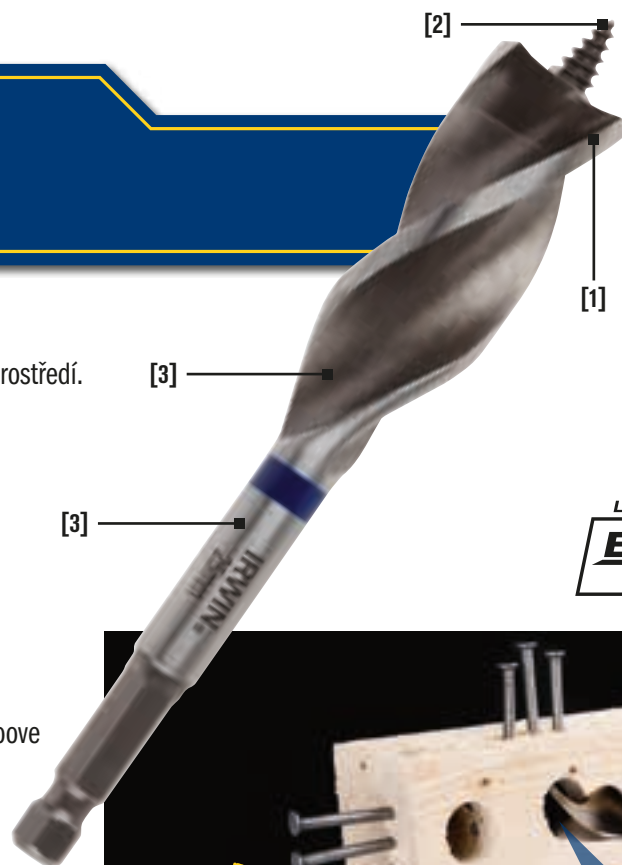

VRTÁKY DO DŘEVA BLUE GROOVE POWER NEJODOLNĚJŠÍ PLOCHÝ VRTÁK V HISTORII!

BLUE GROOVE POWER

1. EXTRÉMNÍ ODOLNOST

Bimetalové břity zajišťují dlouhou životnost v náročném prostředí.

2. ŠROUBOVITÝ HROT

Přináší snadné použití a pronikání materiálem.

3. ZUŽUJÍCÍ SE DRÁŽKA

Vrták se méně zasekává a snáze používá.

Konstrukce se třemi drážkami urychluje odběr vyvrtaného materiálu.

4. KOMPAKTNÍ DÉLKA

Ve většině situací se vejde mezi hřebíky.

1/4 palcová stopka pro rychlou výměnu u vrtáků Blue Groove Power 14–16 mm.

3/8 palcová stopka pro rychlou výměnu u vrtáků Blue Groove Power 18–32 mm.

VRTÁNÍ DO DŘEVA

* Až 6x rychlejší než konkurenční výrobky.

* Až 50x odolnější než konkurenční výrobky.

Stopka pro rychlou výměnu.

Dřevo s hřebíky.

VRTÁKY DO DŘEVA BLUE GROOVE POWER

Kat. č.	Popis	EAN	Prům. balení	Běžné balení
10507712	BG Power 14 mm	5706915077124	36	1
10507713	BG Power 16 mm	5706915077131	36	1
10507714	BG Power 18 mm	5706915077148	36	1
10507715	BG Power 20 mm	5706915077155	36	1
10507716	BG Power 22 mm	5706915077162	36	1
10507717	BG Power 25 mm	5706915077179	36	1
10507718	BG Power 28 mm	5706915077186	36	1
10507719	BG Power 32 mm	5706915077193	36	1