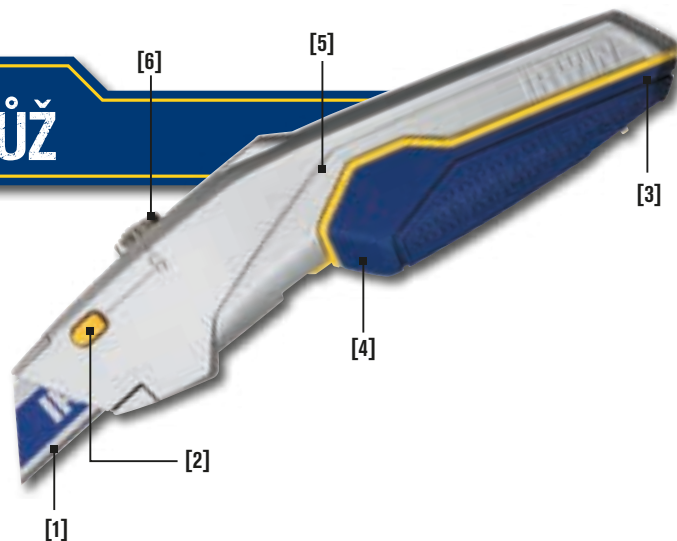

### IRWIN® PROTOUCH™ X PRACOVNÍ NŮŽ

1. **BIMETALOVÁ ČEPEL**  
3x delší životnost\*
2. **MECHANISMUS PRO RYCHLOU VÝMĚNU ČEPELE**
3. **OTEVÍRACÍ PROSTOR**  
Na uložení až 10 čepelel.
4. **ZÁPADKOVÝ MECHANISMUS**  
Pro řezání v tahu.
5. **NÍZKÁ HMOTNOST**
6. **3 POLOHY VYSUNUTÍ ČEPELE**  
Pro různé hloubky řezu.

### UNIVERZÁLNÍ VYSOUVACÍ NŮŽ

Lehký a trvanlivý nůž pro jakoukoli práci. Otvírací mechanismus, na který stačí zatlačit a odsunout jej, umožňuje přístup k čepelelím bez nářadí a jejich rychlou výměnu. Spolehlivý a odolný nůž s bezpečnostními díly, které zabraňují upuštění či ztrátě jednotlivých součástí.